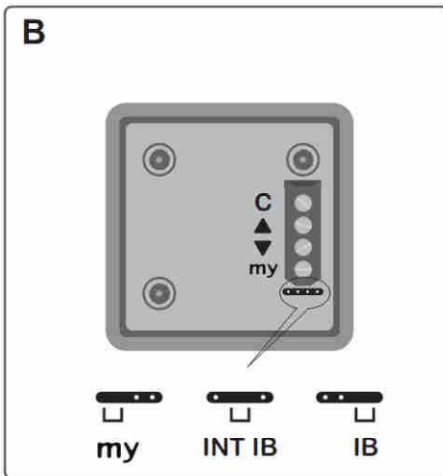

| Технические характеристики | |
|--|-------------------------------|
| Smooove Origin IB | Ref. 1811272 |
| Тип линии управления | SELV |
| Максимальное напряжение линии управления | 24 В постоянного тока / 50 мА |
| Диапазон рабочей температуры | от 0°C до 45°C |
| Максимальная относительная влажность | 85% |
| Размеры | 50 x 50 x 27 мм |
| Степень защиты корпуса | IP 20 |
| Класс защиты | III |

B Нажатием на клавиши ВВЕРХ, СТОП, ВНИЗ можно центрально управлять всеми устройствами Somfy, подключенными к Smooove Origin IB.

Стандартная установка перемычки это положение IB. Полярность выключателя можно поменять переключением перемычки в положения MY или INT IB. Это следует производить только в особых случаях (рис. C2 и C3).

A Smooove Origin IB предназначен для монтажа в розетку скрытой проводки Ø 60 мм.

a = 71 мм
b = 50 мм
c = 25 мм

Сечение применяемой проводки:
3(4) X 0,6 мм² / 22 AWG
3(4) X 1,5 мм² / 16 AWG

C1 Подключение к animeo IB+ или управлению IB.

1 – Крепежная рамка.

2 - Декоративная рамка.

3 - Выключатель

ДЕМОНТАЖ

При демонтаже выключателя декоративная рамка извлекается вместе с Smoove Origin IB.

Перед монтажом внимательно изучите настоящую инструкцию и строго следуйте изложенным в ней рекомендациям.