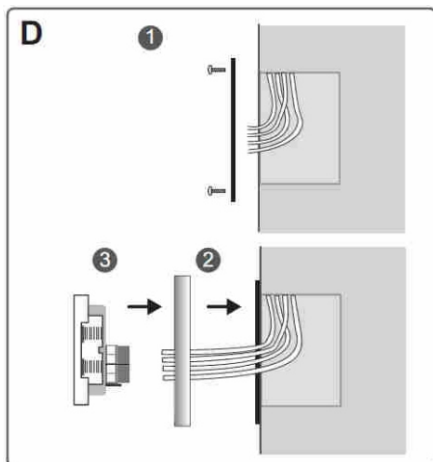

B Нажатием на клавиши ВВЕРХ, СТОП, ВНИЗ можно центрально управлять всеми устройствами Somfy, подключенными к Smooove Origin IB.

Стандартная установка перемычки это положение IB. Полярность выключателя можно поменять переключением перемычки в положения MY или INT IB. Это следует производить только в особых случаях (рис. C2 и C3).

A Smooove Origin IB предназначен для монтажа в розетку скрытой проводки Ø 60 мм.

a = 71 мм
b = 50 мм
c = 25 мм

Сечение применяемой проводки:
3(4) X 0,6 мм² / 22 AWG
3(4) X 1,5 мм² / 16 AWG

C1 Подключение к animeo IB+ или управлению IB.

1 - ВВЕРХ
2 - СТОП / MY (возможно промежуточное положение)
3 - ВНИЗ

Перемычка в положении IB.

C2 Подключение к управлению CD

1 - ВВЕРХ
2 - СТОП / MY
3 - ВНИЗ

Перемычка в положении my.

C3 Подключение к управлению системой FTS.

1 - ВВЕРХ
2 - СТОП / MY
3 - ВНИЗ

Перемычка в положении INT IB.

УСТАНОВКА

Монтаж выключателя производится в сухом помещении.

1 – Закрепите в крепежную рамку на розетке.

2 – Зафиксируйте декоративную рамку на рамке выключателя.