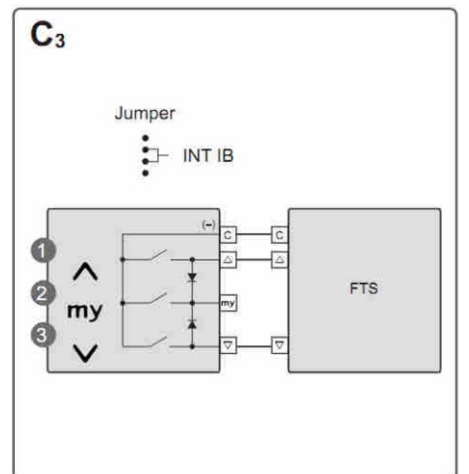

| Технические характеристики | |
|--|-------------------------------|
| Smooove Origin IB | Ref. 1811272 |
| Тип линии управления | SELV |
| Максимальное напряжение линии управления | 24 В постоянного тока / 50 мА |
| Диапазон рабочей температуры | от 0°C до 45°C |
| Максимальная относительная влажность | 85% |
| Размеры | 50 x 50 x 27 мм |
| Степень защиты корпуса | IP 20 |
| Класс защиты | III |

B Нажатием на клавиши ВВЕРХ, СТОП, ВНИЗ можно центрально управлять всеми устройствами Somfy, подключенными к Smooove Origin IB.

Стандартная установка перемычки это положение IB. Полярность выключателя можно поменять переключением перемычки в положения MY или INT IB. Это следует производить только в особых случаях (рис. C2 и C3).

A Smooove Origin IB предназначен для монтажа в розетку скрытой проводки Ø 60 мм.

a = 71 мм
b = 50 мм
c = 25 мм

Сечение применяемой проводки:
3(4) X 0,6 мм² / 22 AWG
3(4) X 1,5 мм² / 16 AWG

C1 Подключение к animeo IB+ или управлению IB.

1 - ВВЕРХ
2 - СТОП / MY
3 - ВНИЗ

Перемычка в положении INT IB.

УСТАНОВКА

Монтаж выключателя производится в сухом помещении.

1 – Закрепите в крепежную рамку на розетке.

2 – Зафиксируйте декоративную рамку на рамке выключателя.