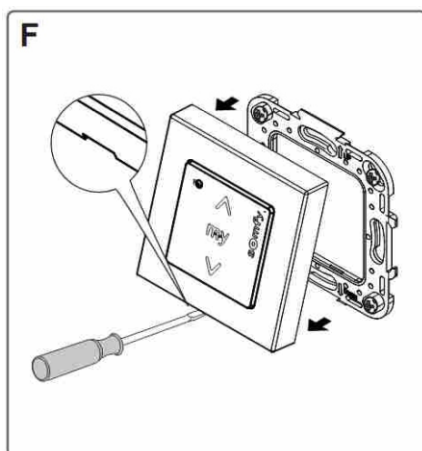

1 - ВВЕРХ
2 - СТОП / MY
3 - ВНИЗ

Перемычка в положении INT IB.

УСТАНОВКА

Монтаж выключателя производится в сухом помещении.

1 – Закрепите в крепежную рамку на розетке.

2 – Зафиксируйте декоративную рамку на рамке выключателя.

3 – Подсоедините проводку к выключателю и вставьте выключатель в крепежную рамку.

Крепежные рамки выключателя.

1 – Стандартная крепежная рамка.

2 – Дополнительная крепежная рамка других производителей.

Последовательность установки.

1 – Крепежная рамка.

2 - Декоративная рамка.

3 - Выключатель

ДЕМОНТАЖ

При демонтаже выключателя декоративная рамка извлекается вместе с Smoove Origin IB.

Перед монтажом внимательно изучите настоящую инструкцию и строго следуйте изложенным в ней рекомендациям.