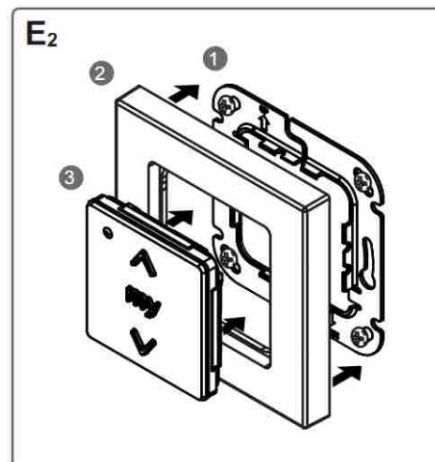

A Smooove Origin IB предназначен для монтажа в розетку скрытой проводки Ø 60 мм.

a = 71 мм
b = 50 мм
c = 25 мм

Сечение применяемой проводки:
3(4) X 0,6 мм² / 22 AWG
3(4) X 1,5 мм² / 16 AWG

C1 Подключение к animeo IB+ или управлению IB.

1 - ВВЕРХ
2 - СТОП / MY (возможно промежуточное положение)
3 - ВНИЗ

Перемычка в положении IB.

C2 Подключение к управлению CD

1 - ВВЕРХ
2 - СТОП / MY
3 - ВНИЗ

Перемычка в положении my.

C3 Подключение к управлению системой FTS.

1 - ВВЕРХ
2 - СТОП / MY
3 - ВНИЗ

Перемычка в положении INT IB.

УСТАНОВКА

Монтаж выключателя производится в сухом помещении.

1 – Закрепите в крепежную рамку на розетке.

2 – Зафиксируйте декоративную рамку на рамке выключателя.