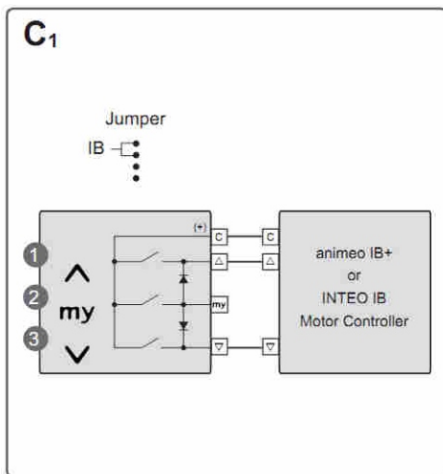

| Технические характеристики | |
|--|-------------------------------|
| Smooove Origin IB | Ref. 1811272 |
| Тип линии управления | SELV |
| Максимальное напряжение линии управления | 24 В постоянного тока / 50 мА |
| Диапазон рабочей температуры | от 0°C до 45°C |
| Максимальная относительная влажность | 85% |
| Размеры | 50 x 50 x 27 мм |
| Степень защиты корпуса | IP 20 |
| Класс защиты | III |

B Нажатием на клавиши ВВЕРХ, СТОП, ВНИЗ можно центрально управлять всеми устройствами Somfy, подключенными к Smooove Origin IB.

Стандартная установка перемычки это положение IB. Полярность выключателя можно поменять переключением перемычки в положения MY или INT IB. Это следует производить только в особых случаях (рис. C2 и C3).

A Smooove Origin IB предназначен для монтажа в розетку скрытой проводки Ø 60 мм.

a = 71 мм
b = 50 мм
c = 25 мм

Сечение применяемой проводки:
3(4) X 0,6 мм² / 22 AWG
3(4) X 1,5 мм² / 16 AWG

C1 Подключение к animeo IB+ или управлению IB.

1 - ВВЕРХ
2 - СТОП / MY
3 - ВНИЗ

Перемычка в положении INT IB.

УСТАНОВКА

Монтаж выключателя производится в сухом помещении.

1 – Закрепите в крепежную рамку на розетке.

2 – Зафиксируйте декоративную рамку на рамке выключателя.