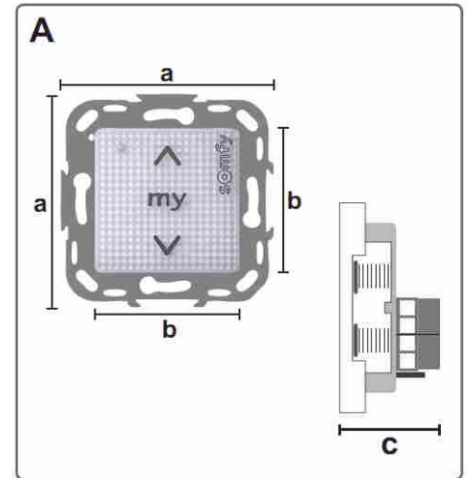

| Технические характеристики | |
|--|-------------------------------|
| Smooove Origin IB | Ref. 1811272 |
| Тип линии управления | SELV |
| Максимальное напряжение линии управления | 24 В постоянного тока / 50 мА |
| Диапазон рабочей температуры | от 0°C до 45°C |
| Максимальная относительная влажность | 85% |
| Размеры | 50 x 50 x 27 мм |
| Степень защиты корпуса | IP 20 |
| Класс защиты | III |

B Нажатием на клавиши ВВЕРХ, СТОП, ВНИЗ можно центрально управлять всеми устройствами Somfy, подключенными к Smooove Origin IB.

Стандартная установка перемычки это положение IB. Полярность выключателя можно поменять переключением перемычки в положения MY или INT IB. Это следует производить только в особых случаях (рис. C2 и C3).

A Smooove Origin IB предназначен для монтажа в розетку скрытой проводки Ø 60 мм.

a = 71 мм
b = 50 мм
c = 25 мм

Сечение применяемой проводки:
3(4) X 0,6 мм² / 22 AWG
3(4) X 1,5 мм² / 16 AWG

C1 Подключение к animeo IB+ или управлению IB.