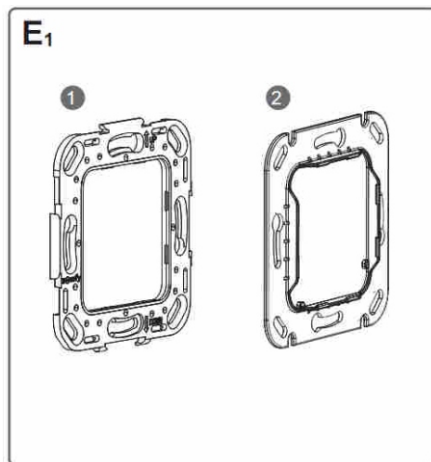

A Smooove Origin IB предназначен для монтажа в розетку скрытой проводки Ø 60 мм.

a = 71 мм
b = 50 мм
c = 25 мм

Сечение применяемой проводки:
3(4) X 0,6 мм² / 22 AWG
3(4) X 1,5 мм² / 16 AWG

C1 Подключение к animeo IB+ или управлению IB.

1 - ВВЕРХ
2 - СТОП / MY (возможно промежуточное положение)
3 - ВНИЗ

Перемычка в положении IB.

C2 Подключение к управлению CD

1 - ВВЕРХ
2 - СТОП / MY
3 - ВНИЗ

Перемычка в положении my.

C3 Подключение к управлению системой FTS.

1 - ВВЕРХ
2 - СТОП / MY
3 - ВНИЗ

Перемычка в положении INT IB.

УСТАНОВКА

Монтаж выключателя производится в сухом помещении.

1 – Закрепите в крепежную рамку на розетке.

2 – Зафиксируйте декоративную рамку на рамке выключателя.