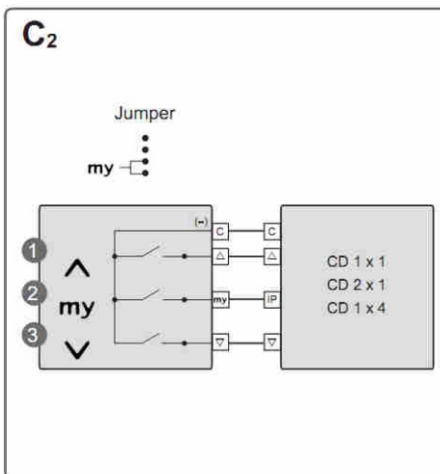

| Технические характеристики | |
|--|-------------------------------|
| Smooove Origin IB | Ref. 1811272 |
| Тип линии управления | SELV |
| Максимальное напряжение линии управления | 24 В постоянного тока / 50 мА |
| Диапазон рабочей температуры | от 0°C до 45°C |
| Максимальная относительная влажность | 85% |
| Размеры | 50 x 50 x 27 мм |
| Степень защиты корпуса | IP 20 |
| Класс защиты | III |

B Нажатием на клавиши ВВЕРХ, СТОП, ВНИЗ можно центрально управлять всеми устройствами Somfy, подключенными к Smooove Origin IB.

Стандартная установка перемычки это положение IB. Полярность выключателя можно поменять переключением перемычки в положения MY или INT IB. Это следует производить только в особых случаях (рис. C2 и C3).

A Smooove Origin IB предназначен для монтажа в розетку скрытой проводки Ø 60 мм.

a = 71 мм
b = 50 мм
c = 25 мм

Сечение применяемой проводки:
3(4) X 0,6 мм² / 22 AWG
3(4) X 1,5 мм² / 16 AWG

C1 Подключение к animeo IB+ или управлению IB.

1 – Крепежная рамка.

2 - Декоративная рамка.

3 - Выключатель

ДЕМОНТАЖ

При демонтаже выключателя декоративная рамка извлекается вместе с Smoove Origin IB.

Перед монтажом внимательно изучите настоящую инструкцию и строго следуйте изложенным в ней рекомендациям.